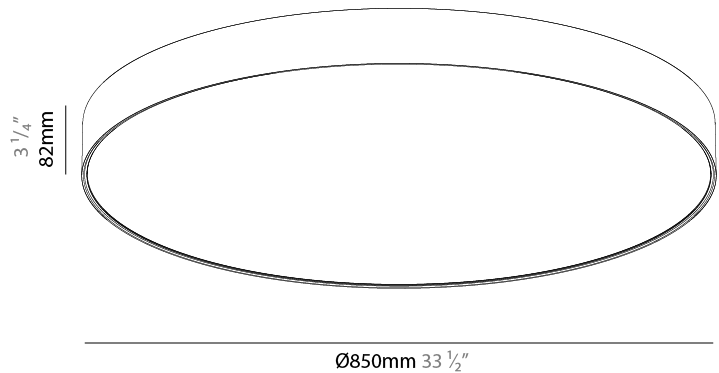

A3D407-HE-

base number   Color Temperature   Finishes (Diamond)   Finishes (Triangle)   Diffuser Options

1. To build a product code in our configurator select the specify button on the base model # product page
2. To build a manual product code on this datasheet choose from the options listed below in blue font and add the suffix to the base model #

GENERAL

Series: Sign EVO
Partner: Prolicht
Division: Architectural
Installation: Surface
Product Type: Ceiling Surface
Mounting Location: Ceiling
Light Distribution: Direct

PHYSICAL

Shape: Round
Diameter (mm): 850
Diameter (in): 33 ⁷/₁₆
Height (mm): 82
Height (in): 3 ¹/₄
Weight (kg): 8.8
Diffuser: [PMMA - Opal](#) / [Microprism](#) / [Clear Microprism](#)
Fixture Finish: [SSR](#) / [BKV](#) / [CWI](#) / [CRY](#) / [HAB](#) / [UFT](#) / [ITA](#) / [RUA](#) / [FTG](#) / [MYG](#) / [LOD](#) / [PUS](#) / [FRO](#) / [FUP](#) / [KIA](#) / [POP](#) / [BLS](#) / [SPG](#) / [MEY](#) / [GOH](#) / [CHC](#) / [COM](#) / [ABZ](#) / [JAG](#) / [OBR](#) / [MOS](#) / [ROR](#)
Fixture Material: [PMMA](#) / [Extruded Aluminum](#) / [Steel](#)

ELECTRICAL

Lamp Type: LED (Zhaga Standard)
Input Wattage (W): 47.2
Total Output Wattage (W): 42.7
Dimming: Non-Dimmable
Driver Included: Yes
Driver Location: Integrated
Driver Type: Constant Current - Universal
Driver Class: Class 2
Input Voltage (V): 120

LED

Color Temperature (°K): [2700](#) / [3000](#) / [3500](#) / [4000](#)
Max. Delivered Lumen (lm): Max 7842
Nominal Lumen (lm): Max 8712
CRI: >90 CRI
Lamp Life (hrs): 50000

OPTICAL

RATINGS AND CERTIFICATIONS

Certified By: Certified for North American Standards
IP rating: IP40
Glare Rating: ≤ 19